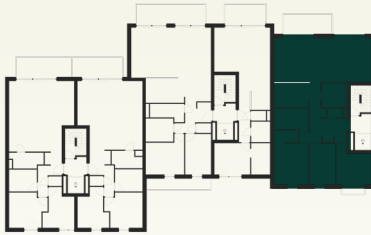

— PARC —  
**ASTRID**

APP 105

Oppervlakte 134 m<sup>2</sup>

Terras 11 m<sup>2</sup>

Deze plannen kunnen afwijken van de uiteindelijke uitvoeringsplannen. De meubels zijn ter illustratie en de maten bij benadering, onder voorbehoud van de uitvoeringsplannen. Het veranderen van meubels en toestellen is mogelijk.